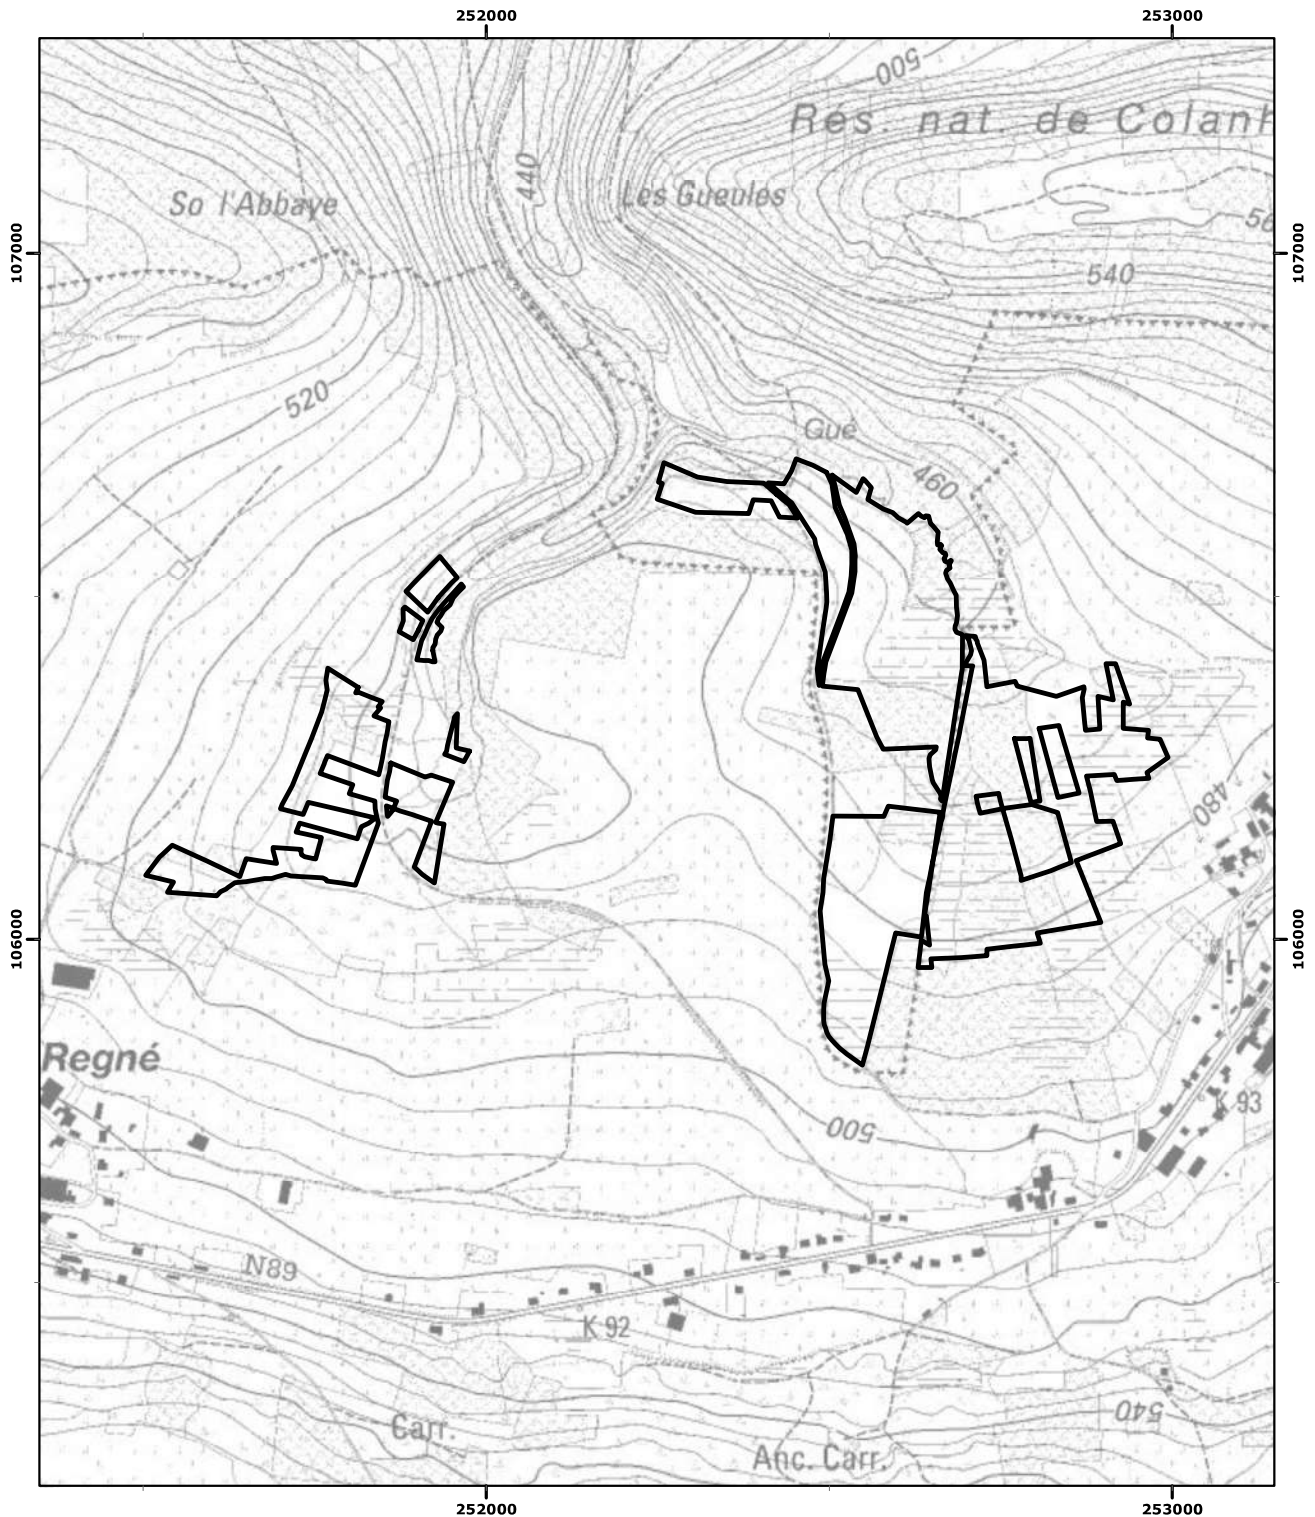

**Réserve naturelle domaniale
'Les Sources de la Lienne'
à Bihain (Vielsalm) et Lierneux (Lierneux)**

Le (La) Ministre-Président Le (La) Ministre

Vu pour être annexé à l'Arrêté du gouvernement wallon du

06/09/2022

Echelle : 1:10 000
Carte(s) IGN : 55/8 N

(c) Institut Géographique National - IGN

Coordonnées Lambert belge 1972